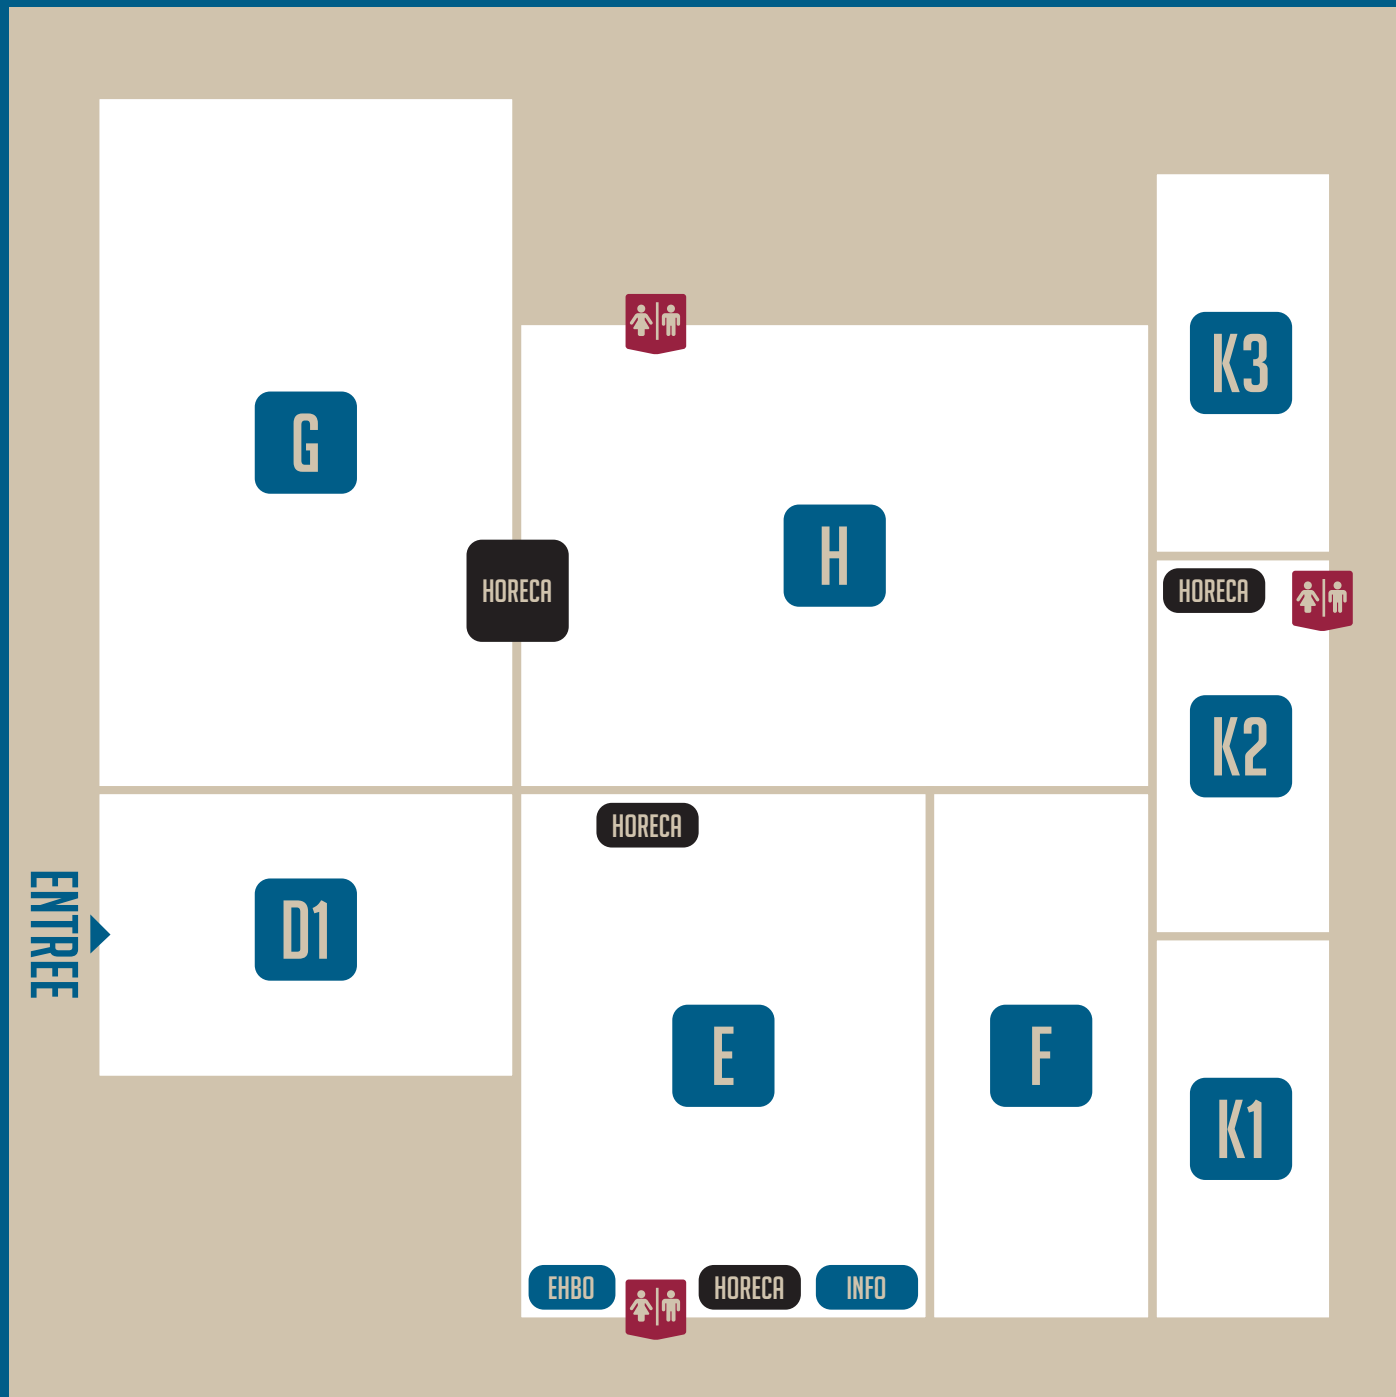

LEGENDA:

- D1 DE HISTORISCHE AUTOMOBIEL VERENIGING
- G VRACHTAUTO'S
- H AUTOHAL + VERKOOPSTANDS
- K1 BUSSEN
- K2 DIVERSE CLUBS
- K3 BRANDWEERAUTO'S
- F CLUBPRESENTATIE + STANDS
- E OVERIGE VOERTUIGEN + STANDS

F23 Morgan Sports Car Club Holland
F07 Nijwening, I
F12 Nouta, O
F24 Rovers Ownersclub Holland
F02 The Retro Store
F22 TR Club Holland
F06 van Deelen, E
F13 van der Meulen, J
F05 Verzamelhuis de Brink
F01 Vossebelt, O

K1

K1 Bussen Plein

K2

K206 Fiat 850 Coupe Club Holland
K203 Ford Taunus M Club Nederland
K207 Kever Club Nederland & KCN Groningen
K205 Oldtimer Vriendenclub Oost Groningen
K201 Oldtimerclub de Hondsrug
K204 Simca Automobiel Club Nederland
K202 Toyota Automobiel Club Nederland (TACN)