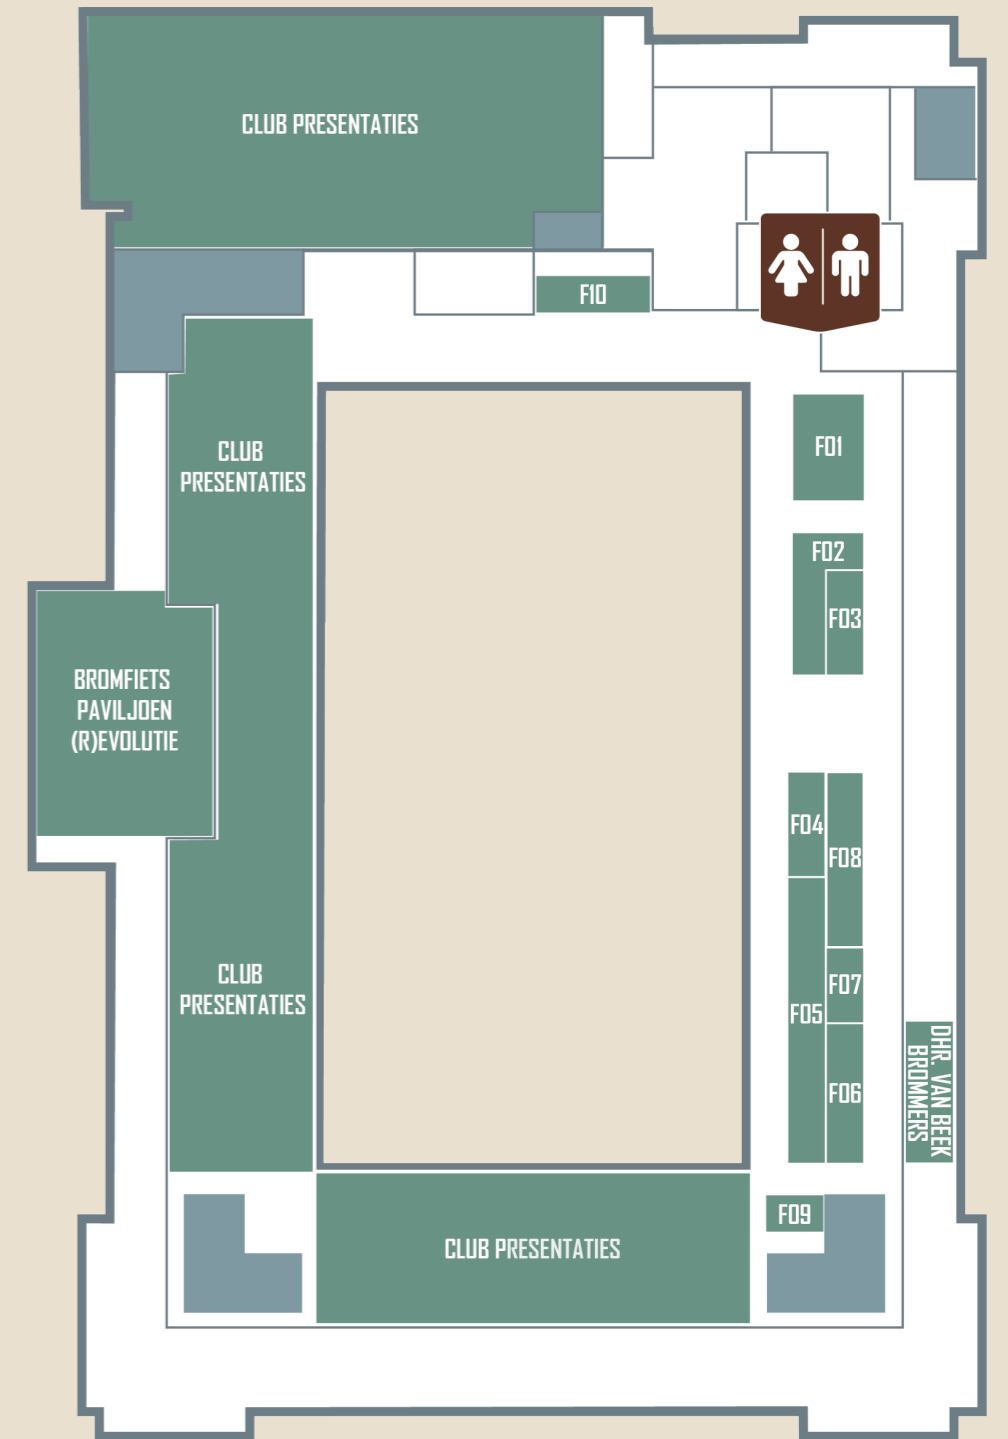

EERSTE ETAGE